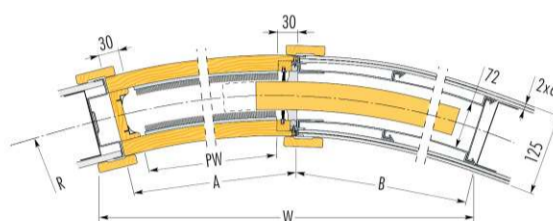

N.B.: Handing of the door

AVAILABLE ACCESSORIES

■ Door Furniture
See accessories PDF for further details

FURTHER INFORMATION

0113 245 9559
info@em-b.co.uk
www.em-b.co.uk

FRAMES FOR CURVED DOORS

NOTES

Radius R	Max Passage Size PW x PH	Overall Dimension W x H	Overall Dimension		Finished Wall
			A	B	
1000	600 x 2000/2100	1250 x 2158/2258	660	650	125
	700 x 2000/2100	1390 x 2158/2258	760	735	125
	800 x 2000/2100	1545 x 2158/2258	860	860	125
	900 x 2000/2100	1650 x 2158/2258	960	940	125
	1000 x 2000/2100	1760 x 2158/2258	1060	1055	125
1200	600 x 2000/2100	1295 x 2158/2258	660	650	125
	700 x 2000/2100	1450 x 2158/2258	760	735	125
	800 x 2000/2100	1600 x 2158/2258	860	860	125
	900 x 2000/2100	1770 x 2158/2258	960	940	125
	1000 x 2000/2100	1890 x 2158/2258	1060	1055	125
1300	600 x 2000/2100	1305 x 2158/2258	660	650	125
	700 x 2000/2100	1470 x 2158/2258	760	735	125
	800 x 2000/2100	1625 x 2158/2258	860	860	125
	900 x 2000/2100	1775 x 2158/2258	960	940	125
	1000 x 2000/2100	1940 x 2158/2258	1060	1055	125
1500	600 x 2000/2100	1330 x 2158/2258	660	650	125
	700 x 2000/2100	1500 x 2158/2258	760	735	125
	800 x 2000/2100	1665 x 2158/2258	860	860	125
	900 x 2000/2100	1825 x 2158/2258	960	940	125
	1000 x 2000/2100	1975 x 2158/2258	1060	1055	125
1700	600 x 2000/2100	1300 x 2158/2258	660	650	125
	700 x 2000/2100	1480 x 2158/2258	760	735	125
	800 x 2000/2100	1695 x 2158/2258	860	860	125
	900 x 2000/2100	1865 x 2158/2258	960	940	125
	1000 x 2000/2100	2025 x 2158/2258	1060	1055	125
1800	600 x 2000/2100	1350 x 2158/2258	660	650	125
	700 x 2000/2100	1530 x 2158/2258	760	735	125
	800 x 2000/2100	1705 x 2158/2258	860	860	125
	900 x 2000/2100	1875 x 2158/2258	960	940	125
	1000 x 2000/2100	2040 x 2158/2258	1060	1055	125
2000	600 x 2000/2100	1360 x 2158/2258	660	650	125
	700 x 2000/2100	1540 x 2158/2258	760	735	125
	800 x 2000/2100	1720 x 2158/2258	860	860	125
	900 x 2000/2100	1900 x 2158/2258	960	940	125
	1000 x 2000/2100	2070 x 2158/2258	1060	1055	125

Dimensions are given in mm