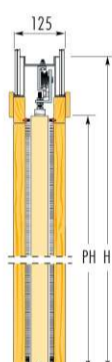

N.B.: Handing of the door

AVAILABLE ACCESSORIES

■ Door Furniture
See accessories PDF for further details

FURTHER INFORMATION

0113 245 9559
info@em-b.co.uk
www.em-b.co.uk

FRAMES FOR CURVED DOORS

NOTES

Radius R	Max Passage Size PW x PH	Overall Dimension W x H	Overall Dimension		Finished Wall
			A	B	
1000	600 x 2000/2100	1250 x 2158/2258	660	650	125
	700 x 2000/2100	1390 x 2158/2258	760	735	125
	800 x 2000/2100	1545 x 2158/2258	860	860	125
	900 x 2000/2100	1650 x 2158/2258	960	940	125
	1000 x 2000/2100	1760 x 2158/2258	1060	1055	125
1200	600 x 2000/2100	1295 x 2158/2258	660	650	125
	700 x 2000/2100	1450 x 2158/2258	760	735	125
	800 x 2000/2100	1600 x 2158/2258	860	860	125
	900 x 2000/2100	1770 x 2158/2258	960	940	125
	1000 x 2000/2100	1890 x 2158/2258	1060	1055	125
1300	600 x 2000/2100	1305 x 2158/2258	660	650	125
	700 x 2000/2100	1470 x 2158/2258	760	735	125
	800 x 2000/2100	1625 x 2158/2258	860	860	125
	900 x 2000/2100	1775 x 2158/2258	960	940	125
	1000 x 2000/2100	1940 x 2158/2258	1060	1055	125
1500	600 x 2000/2100	1330 x 2158/2258	660	650	125
	700 x 2000/2100	1500 x 2158/2258	760	735	125
	800 x 2000/2100	1665 x 2158/2258	860	860	125
	900 x 2000/2100	1825 x 2158/2258	960	940	125
	1000 x 2000/2100	1975 x 2158/2258	1060	1055	125
1700	600 x 2000/2100	1300 x 2158/2258	660	650	125
	700 x 2000/2100	1480 x 2158/2258	760	735	125
	800 x 2000/2100	1695 x 2158/2258	860	860	125
	900 x 2000/2100	1865 x 2158/2258	960	940	125
	1000 x 2000/2100	2025 x 2158/2258	1060	1055	125
1800	600 x 2000/2100	1350 x 2158/2258	660	650	125
	700 x 2000/2100	1530 x 2158/2258	760	735	125
	800 x 2000/2100	1705 x 2158/2258	860	860	125
	900 x 2000/2100	1875 x 2158/2258	960	940	125
	1000 x 2000/2100	2040 x 2158/2258	1060	1055	125
2000	600 x 2000/2100	1360 x 2158/2258	660	650	125
	700 x 2000/2100	1540 x 2158/2258	760	735	125
	800 x 2000/2100	1720 x 2158/2258	860	860	125
	900 x 2000/2100	1900 x 2158/2258	960	940	125
	1000 x 2000/2100	2070 x 2158/2258	1060	1055	125

Dimensions are given in mm